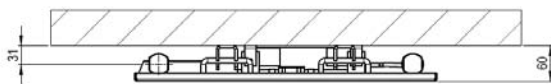

Référence	Prix (€ HT)		Dimensions hors tout		Puissance (W)	Poids (kg)
	Teinte de base	Couleur délai : nous consulter	H (mm)	L (mm)		
TMH* - Teinte de base Blanc						
Classe II □ - IP 44 - IK09 - -						
TMH-100-040-FF	1710,9	1790,9	1945	413	1000	24,7
TMH-125-050-FF	1755,2	1835,2	1945	513	1250	36,2
TMH-150-060-FF	1812,2	1892,2	1945	613	1500	49,7
TMHA* - Finition de base Aluminium						
Classe II □ - IP 44 - IK09 - -						
TMHA-075-040-FF	2138,8	-	1945	413	750	24,7
TMHA-090-050-FF	2194,0	-	1945	513	900	36,2
TMHA-125-060-FF	2265,3	-	1945	613	1250	49,7
TMHI* - Finition de base Inox						
Classe II □ - IP 44 - IK09 - -						
TMHI-075-040-FF	2138,8	-	1945	413	750	24,7
TMHI-090-050-FF	2194,0	-	1945	513	900	36,2
TMHI-125-060-FF	2265,3	-	1945	613	1250	49,7

* Produits assujettis à une éco-contribution de 0,84 € HT par appareil.

SAILLIE AU MUR