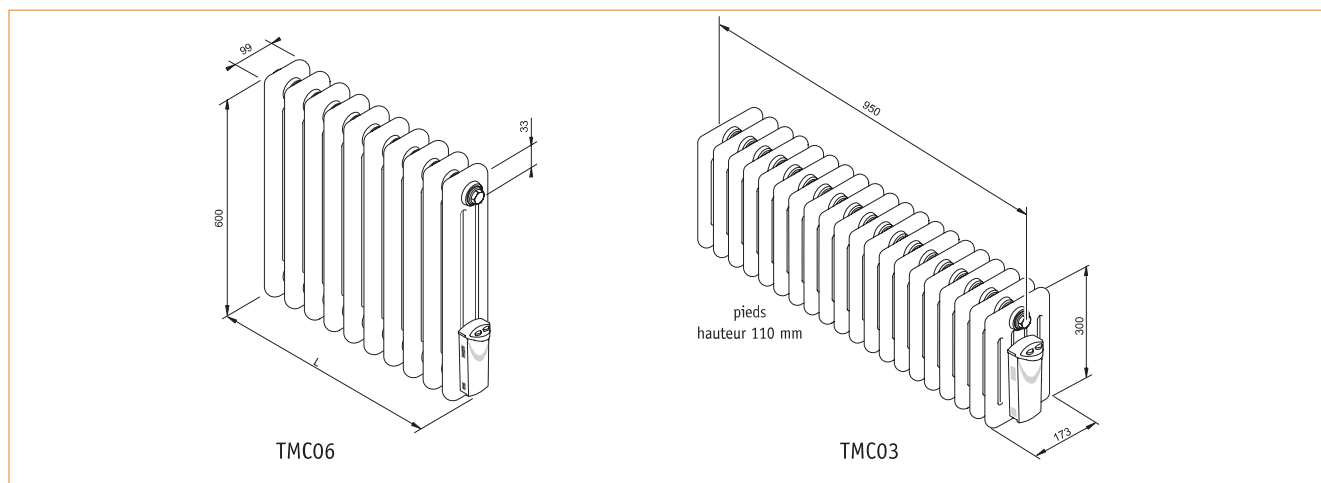

TEINTE DE BASE : BLANC		COULEUR		Dimensions hors tout		Puissance (W)	Nombre d'éléments	Poids (kg)
Référence	Prix (€ HT)	Référence	Prix (€ HT)	H (mm)	L (mm)			

VUELTA TMC* - avec thermostat sélecteur de mode

Classe II - IP 34 - IK09 - -

TMC06-050-053	495,6	TMC06-050-053C	575,6	600	530	500	10	27
TMC06-075-062	587,5	TMC06-075-062C	667,5	600	622	750	12	30
TMC06-100-076	641,9	TMC06-100-076C	721,9	600	760	1000	15	41
TMC06-125-090	760,6	TMC06-125-090C	840,6	600	898	1250	18	47
TMC06-150-104	824,8	TMC06-150-104C	904,8	600	1036	1500	21	58
TMC06-200-131	1005,1	TMC06-200-131C	1085,1	600	1312	2000	27	70

VUELTA TMC - SR* - sans régulation (voir accessoires p. 62)

Classe II - IP 44 - IK09 -

TMC6-050-053-SR	409,1	TMC6-050-053SRC	489,1	600	530	500	10	27
TMC6-075-062-SR	501,1	TMC6-075-062SRC	581,1	600	622	750	12	30
TMC6-100-076-SR	555,4	TMC6-100-076SRC	635,4	600	760	1000	15	41
TMC6-125-090-SR	674,0	TMC6-125-090SRC	754,0	600	898	1250	18	47
TMC6-150-104-SR	738,3	TMC6-150-104SRC	818,3	600	1036	1500	21	58
TMC6-200-131-SR	918,7	TMC6-200-131SRC	998,7	600	1312	2000	27	70

VUELTA PLINTHE* - avec thermostat sélecteur de mode

Classe II - IP 34 - IK09 - -

TMC03-100-100	862,6	TMC03-100-100C	942,6	300	995	1000	20	42,4

VUELTA PLINTHE* - sans régulation (voir accessoires p. 62)

Classe II - IP 44 - IK09 -

TMC3-100-100-SR	776,2	TMC3-100-100SRC	856,2	300	995	1000	20	42,4

* Produits assujettis à une éco-contribution de 0,84 € HT par appareil.