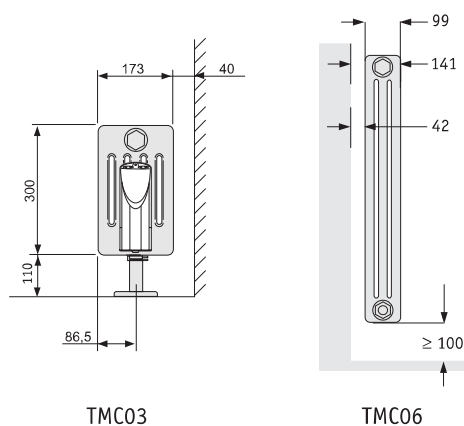

VUELTA PLINTHE* - sans régulation (voir accessoires p. 62)

Classe II  - IP 44 - IK09 - 

TMC3-100-100-SR	776,2	TMC3-100-100SRC	856,2	300	995	1000	20	42,4
-----------------	-------	-----------------	-------	-----	-----	------	----	------

* Produits assujettis à une éco-contribution de 0,84 € HT par appareil.

SAILLIE AU MUR

FIXATIONS DE BASE

- Vuelta plinthe : fixation exclusivement sur pieds dans la couleur du radiateur, fournis dans l'emballage.
 - Vuelta haut = 600 mm : consoles murales blanches avec système de verrouillage, fournies dans l'emballage.
- 2 consoles sur appareils de 500 à 1250 W. 3 consoles sur appareils de 1500 et 2000 W.