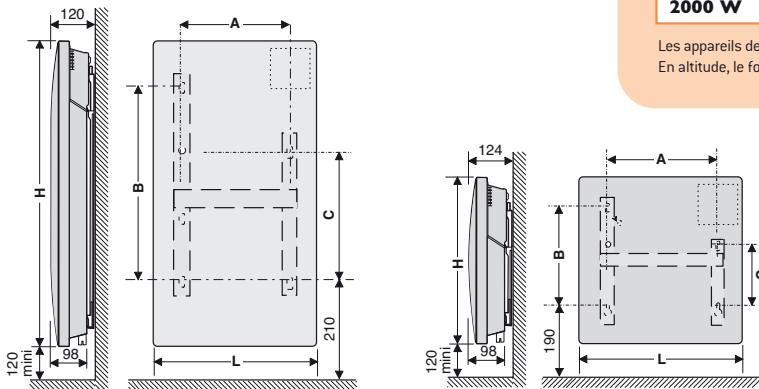

QUELLE TAILLE POUR QUELLE PUISSANCE ?

Amadeus horizontal			Amadeus vertical		
750 W	1000 W	1250 W	1000 W	1500 W	2000 W
1500 W	2000 W				

COMMANDES :

- ① Molette de réglage de la consigne Confort graduée de 2 à 8.
- ② Curseur de réglage des modes (5 positions : Arrêt - Hors-gel - Program - Éco - Confort).
- ③ Témoin de chauffe.

POUR EN SAVOIR PLUS :

Clip & GO

Système de fixation :

- Rapide et pratique : d'un simple clip, fixez l'appareil sur le support mural.

Cotes d'encombrement et d'installation:

Amadeus horizontal

Puissance en Watts	Dimensions L x H x E en mm	Cotes A en mm	Cotes B en mm	Cotes C en mm	Poids en kg	Références	
						Blanc	Beige
750 W	520 x 451 x 98	269	251	158	6	443 121	443 120
1000 W	595 x 451 x 98	343	251	158	7	443 131	443 130
1250 W	740 x 451 x 98	491	251	158	9	443 141	443 140
1500 W	815 x 451 x 98	565	251	158	10	443 151	443 150
2000 W	1035 x 451 x 98	787	251	158	14	443 171	443 170

Amadeus vertical

Puissance en Watts	Dimensions L x H x E en mm	Cotes A en mm	Cotes B en mm	Cotes C en mm	Poids en kg	Références	
						Blanc	Beige
1000 W	451 x 740 x 98	269	532	444	7	423 131	423 130
1500 W	451 x 960 x 98	269	754	670	10	423 151	423 150
2000 W	451 x 1185 x 98	269	976	888	12	423 171	423 170