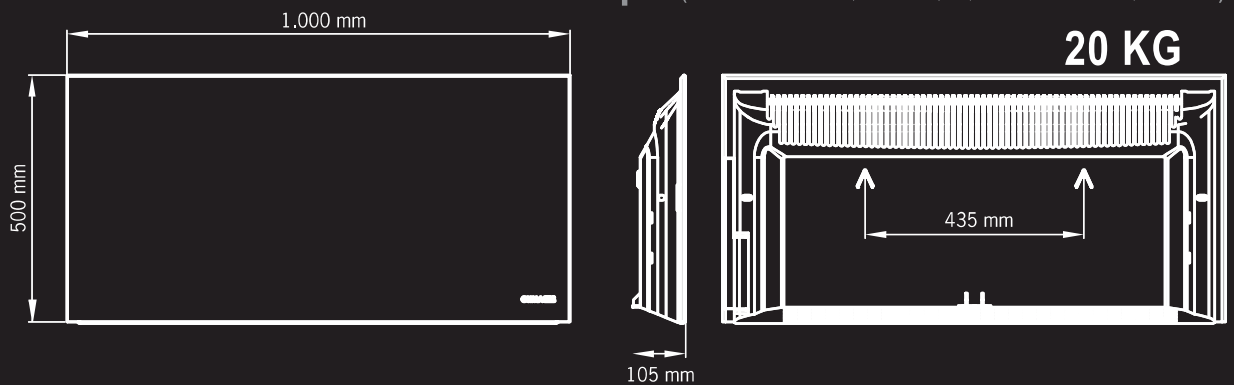

Dimensions, poids et puissances

Dimensions, weight and Power

 **MAISON ENERGY**
www.maison-energy.fr

Forme carrée (disponible en 500 W et 800 W)
Square shape (available in 500 W and 800 W)

Forme horizontale (disponible en 1.000 W, 1.500 W et 2.000 W)
Horizontal shape (available in 1,000 W, 1,500 W and 2,000 W)

Forme verticale (disponible en 800 W)
Vertical shape (available in 800 W)