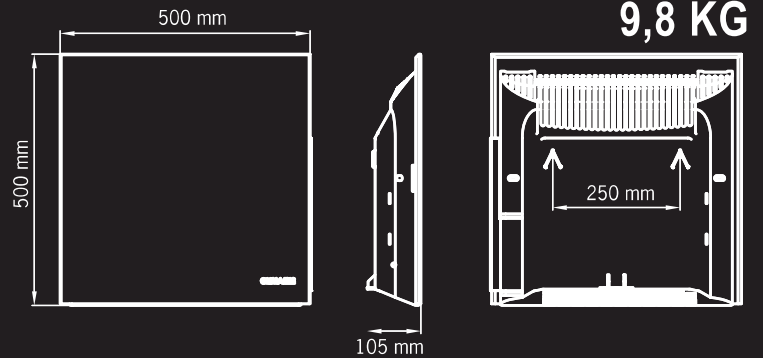

Dimensions, poids et puissances

Dimensions, weight and Power

 **MAISON ENERGY**
www.maison-energy.fr

Forme carrée (disponible en 500 W et 800 W)
Square shape (available in 500 W and 800 W)

Forme horizontale (disponible en 1.000 W, 1.500 W et 2.000 W)
Horizontal shape (available in 1,000 W, 1,500 W and 2,000 W)

Forme verticale (disponible en 800 W)
Vertical shape (available in 800 W)