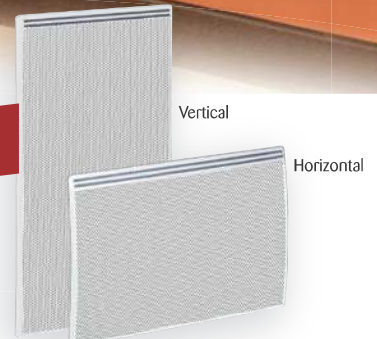

Régulation électronique numérique

Son boîtier de commande pratique et complet peut recevoir les systèmes de programmation Mémoprogrammation.

**DISPONIBLE
EN 2 VERSIONS**