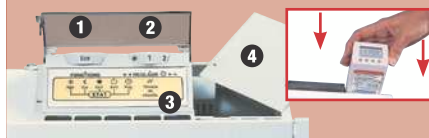

PRÉSENTATION

- Carrosserie acier. Peinture époxy polyester polymérisé.
- Boîtier de commande en partie haute - Capot de protection translucide verrouillable.
- Sélecteur des fonctions : Confort, Eco, Hors-Gel, Arrêt chauffage, Programme.
- Coloris blanc satiné.
- Livré de série avec cordon 2 fils + fil pilote.

* Avec le dossieret, ajouter 22 mm à l'épaisseur

Boîtier de commande

- 1 Sélecteur de fonctions (Confort, Eco, Hors-gel, Arrêt chauffage, Programme).
- 2 Réglage du thermostat d'ambiance.
- 3 Voyant lumineux de fonctionnement.
- 4 Cache à enlever pour insérer une cassette de programmation **Mémoprog**.