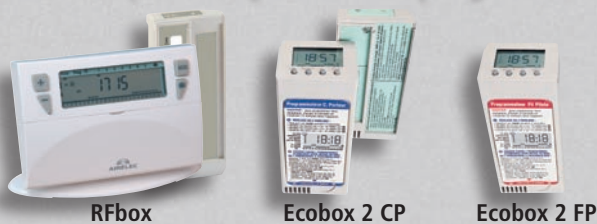

Actua reçoit les systèmes de programmation RFbox et Ecobox 2

- **Sans fil :**
  Radio fréquences : RFbox
  Courant porteur : Ecobox 2 CP

- **Fil pilote :**
  Ecobox 2 FP

Distribué par :

109, boulevard Ney • 75018 PARIS
Tél. 01 53 06 28 60 • Fax : 01 42 28 77 74
www.airelec.fr