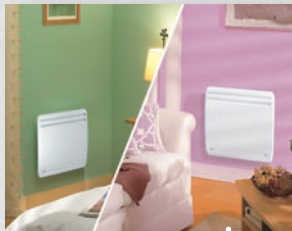

Ligne Harmonie : Inova & Actua

Ligne Harmonie est le premier concept à proposer 2 appareils de technologies différentes dans une même esthétique.

Dans chaque pièce, le niveau de confort est ainsi adapté et l'installation de chauffage est visuellement homogène dans toute la maison.

	Puissances (W)	Dimensions L x H x P* (cm)	Poids (kg)	Références	Codes
Horizontal	500	40,9 x 47,0 x 8,7	5,0	ACTUA ETP 05	A689101
	750	40,9 x 47,0 x 8,7	5,0	ACTUA ETP 07	A689102
	1000	48,9 x 47,0 x 8,7	5,5	ACTUA ETP 10	A689103
	1250	56,9 x 47,0 x 8,7	6,0	ACTUA ETP 12	A689104
	1500	64,9 x 47,0 x 8,7	6,5	ACTUA ETP 15	A689105
	1750	76,9 x 47,0 x 8,7	7,7	ACTUA ETP 17	A689106
	2000	84,9 x 47,0 x 8,7	8,5	ACTUA ETP 20	A689107
Vertical	500	32,9 x 68,0 x 8,7	6,0	ACTUA VERTICAL 500	A690421
	750	36,9 x 68,0 x 8,7	6,7	ACTUA VERTICAL 750	A690422
	1000	40,9 x 68,0 x 8,7	7,4	ACTUA VERTICAL 1000	A690423
	1500	56,9 x 68,0 x 8,7	9,7	ACTUA VERTICAL 1500	A690425
	2000	76,9 x 68,0 x 8,7	12,7	ACTUA VERTICAL 2000	A690427
Bas	750	56,9 x 36,0 x 8,7	5,7	ACTUA BAS 750	A690432
	1000	64,9 x 36,0 x 8,7	6,4	ACTUA BAS 1000	A690433
	1500	84,9 x 36,0 x 8,7	7,9	ACTUA BAS 1500	A690435
	2000	112,9 x 36,0 x 8,7	10,0	ACTUA BAS 2000	A690437

* Avec le dossier de fixation, ajouter 22 mm à l'épaisseur.

Garantie 2 ans et **garantie 4 ans** dans le cadre de l'offre Vivrélec rénovation.

conforme aux solutions
Vivrélec

Classe II
IP24 IK08

Mono
230 V~